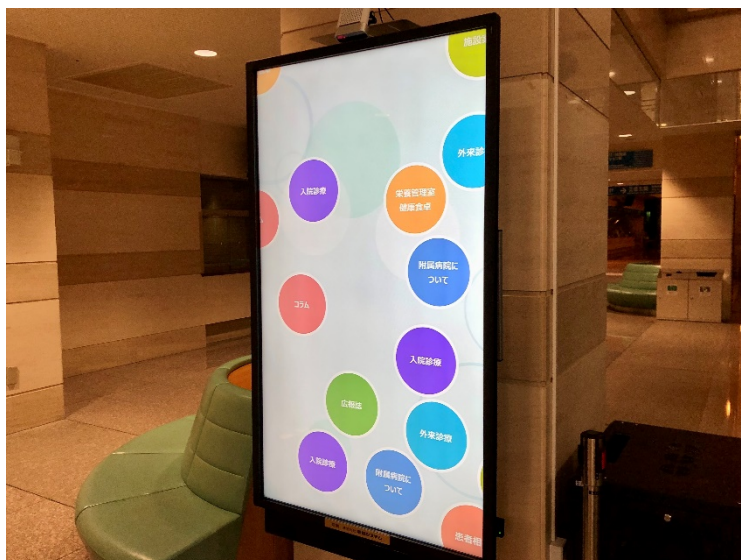

本寄付は、新型コロナウイルス等に対応する医療従事者・医療現場の支援を目的に行うものです。

「Teburi Signage」は人の動きに連動して、静止画・動画・音声・PDF・テキストなどの情報（以下、コンテンツ）を表示することができるタッチパネル式のインタラクティブサイネージです。利用者が手をかざすだけでコンテンツを選択できる非接触コントロールの機能や、利用者のポジションに合わせてコンテンツを表示する機能を搭載しています。

これらの機能により病院内のデジタルトランスフォーメーション（DX）やSDGsの推進に貢献することを目的として、本デジタルサイネージの寄贈を決定しました。

新型コロナウイルス感染症の影響が長期化する中で、病院内のインフォメーションとしてお役立っていただければと考えております。

1F イベントホールに常設

<インタラクティブサイネージとは>

利用者とのコミュニケーション機能を付加したデジタルサイネージを「インタラクティブサイネージ」といいます。タッチパネルやAIセンサなどにより、利用者に合わせたコンテンツを提供することができます。