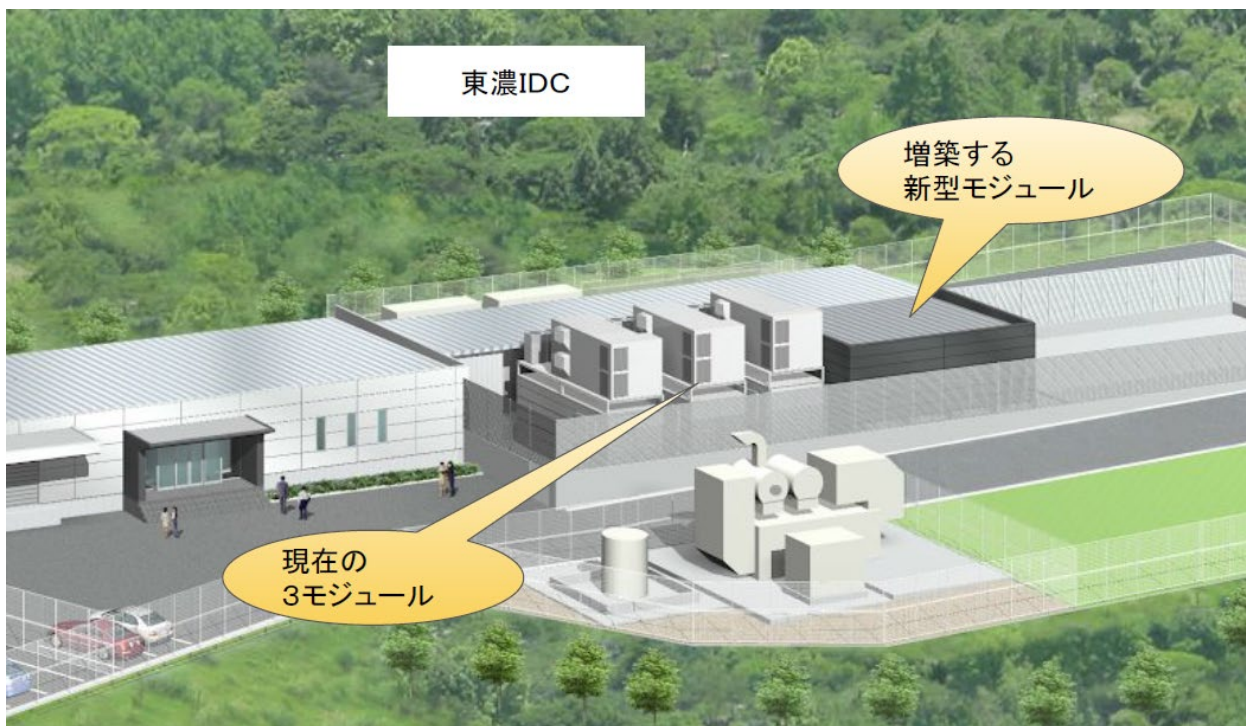

2019年10月16日

報道関係者各位

株式会社電算システム
(東証第一部/名証第一部:3630)

東濃インターネットデータセンター増築計画に関するお知らせ

株式会社電算システム（本社：岐阜県岐阜市、代表取締役社長執行役員 COO：田中 靖哲、以下「電算システム」）は、東濃インターネットデータセンター（岐阜県土岐市）（以下「東濃IDC」）の増築計画を決定しました。現在のモジュール型データセンター3基（30ラック）に加え、今回は新型モジュール型データセンター（28ラック）の増築計画といたしました。今後、基本設計、実施設計をすすめ、概算費用3億5000万円、完成までの期間を約1年強と見込み、建設を進めてまいります。

電算システムは、今回の東濃IDC増築を契機に、さらに機能の充実を図りデータセンター事業のさらなる拡大を図り、電算システムの総合力の発揮を目指します。

【東濃IDC増築計画の概要とイメージ図】

構造	新型モジュール型データセンター 鉄骨造、耐火建築物 地上1階建
面積	建築面積：110㎡ 床面積：107㎡
サーバーラック数	28ラック
免震	床免震方式

モジュール型は、ビル型の「堅牢性」とコンテナ型の「省コスト・省エネルギー・省スペース」の二つのメリットを併せ持ちます。今回はこれらのメリットに加え、「多様な顧客ニーズに応える柔軟性」を持たせた新型モジュール型の増築を計画しました。

【電算システムIDCの現状と今回の新型モジュール】

データセンター	特徴	ラック数	サーバー数 (物理は推定)
大垣 IDC	ビル型	100	物理：約800 仮想：約250
東濃 IDC(現在)	モジュール型	30	物理：約300 仮想：約1500
東濃 IDC(新型)	新型モジュール型	28	【想定】物理：400 仮想：2000

【増築の背景と狙い】

電算システムはクラウド化の進展という時代の大きな流れの中、早くからデータセンター事業に取り組み、2009年7月に大垣インターネットデータセンター（以下「大垣IDC」）を開設し、現在はフル稼働の状況となっています。

このため、2013年11月には東濃IDCを開設し、モジュール型3基体制で運用を開始しました。仮想サーバー提供の「仮想化ホスティング」サービス、仮想化ホスティングを利用しつつ顧客の機器も預かる「ハイブリッドクラウド」サービスを中心に事業を展開し、「仮想化ホスティング等」の単独販売に加え、電算システムが得意な「SI（システムインテグレーション）」で「仮想化ホスティング等」の活用を含めた提案による統合販売を行ってきました結果、利用者も順調に増加し、利用率もかなり高くなりましたので、今回、新型モジュール型データセンターを増築することといたしました。将来はこの新型モジュールでの、さらなる増築を図っていきたいと考えています。