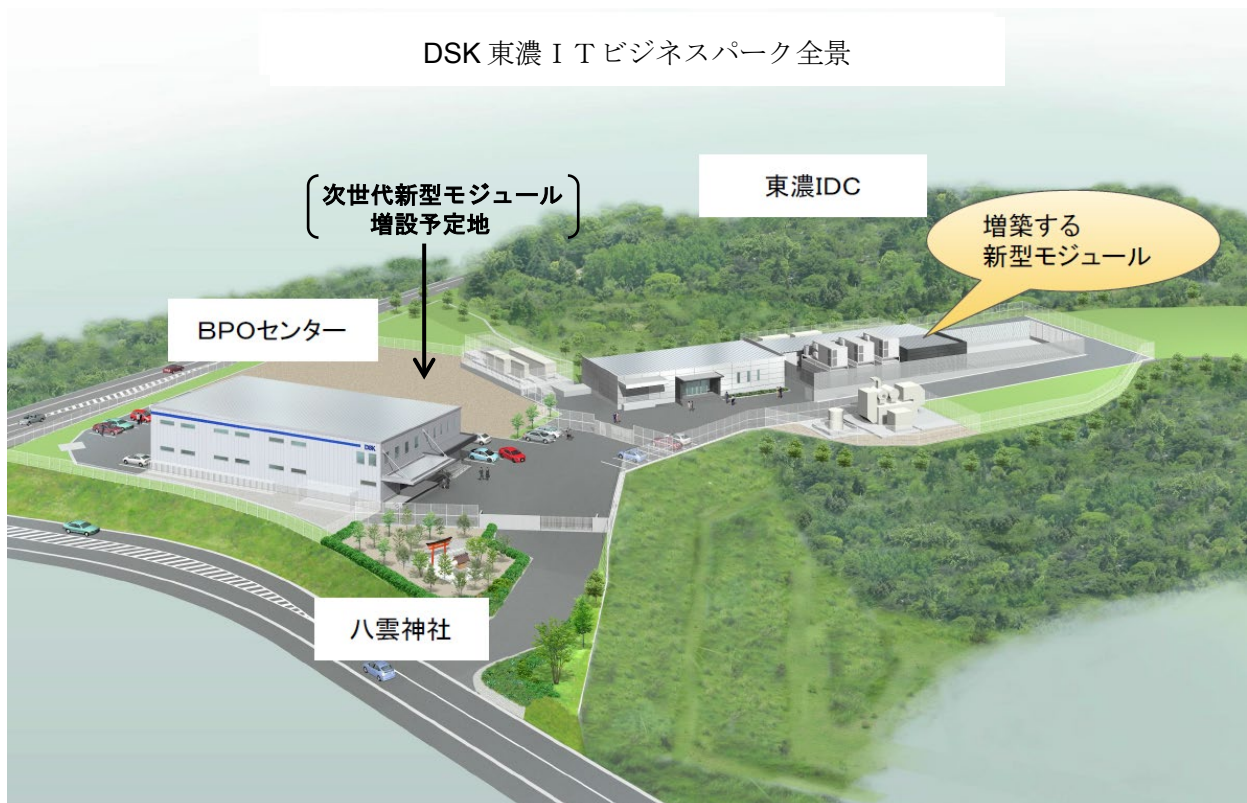

2019年10月16日

報道関係者各位

株式会社電算システム
(東証第一部/名証第一部:3630)

東濃インターネットデータセンター増築計画に関するお知らせ

株式会社電算システム（本社：岐阜県岐阜市、代表取締役社長執行役員 COO：田中 靖哲、以下「電算システム」）は、東濃インターネットデータセンター（岐阜県土岐市）（以下「東濃IDC」）の増築計画を決定しました。現在のモジュール型データセンター3基（30ラック）に加え、今回は新型モジュール型データセンター（28ラック）の増築計画といたしました。今後、基本設計、実施設計をすすめ、概算費用3億5000万円、完成までの期間を約1年強と見込み、建設を進めてまいります。

電算システムは、今回の東濃IDC増築を契機に、さらに機能の充実を図りデータセンター事業のさらなる拡大を図り、電算システムの総合力の発揮を目指します。

【東濃IDC増築計画の概要とイメージ図】

構造	新型モジュール型データセンター 鉄骨造、耐火建築物 地上1階建
面積	建築面積：110㎡ 床面積：107㎡
サーバーラック数	28ラック
免震	床免震方式

モジュール型は、ビル型の「堅牢性」とコンテナ型の「省コスト・省エネルギー・省スペース」の二つのメリットを併せ持ちます。今回はこれらのメリットに加え、「多様な顧客ニーズに応える柔軟性」を持たせた新型モジュール型の増築を計画しました。

【電算システムIDCの現状と今回の新型モジュール】

データセンター	特徴	ラック数	サーバー数 (物理は推定)
大垣 IDC	ビル型	100	物理：約800 仮想：約250
東濃 IDC(現在)	モジュール型	30	物理：約300 仮想：約1500
東濃 IDC(新型)	新型モジュール型	28	【想定】物理：400 仮想：2000

【増築の背景と狙い】

電算システムはクラウド化の進展という時代の大きな流れの中、早くからデータセンター事業に取り組み、2009年7月に大垣インターネットデータセンター（以下「大垣IDC」）を開設し、現在はフル稼働の状況となっています。

このため、2013年11月には東濃IDCを開設し、モジュール型3基体制で運用を開始しました。仮想サーバー提供の「仮想化ホスティング」サービス、仮想化ホスティングを利用しつつ顧客の機器も預かる「ハイブリッドクラウド」サービスを中心に事業を展開し、「仮想化ホスティング等」の単独販売に加え、電算システムが得意な「SI（システムインテグレーション）」で「仮想化ホスティング等」の活用を含めた提案による統合販売を行ってきました結果、利用者も順調に増加し、利用率もかなり高くなりましたので、今回、新型モジュール型データセンターを増築することといたしました。将来はこの新型モジュールでの、さらなる増築を図っていきたいと考えています。