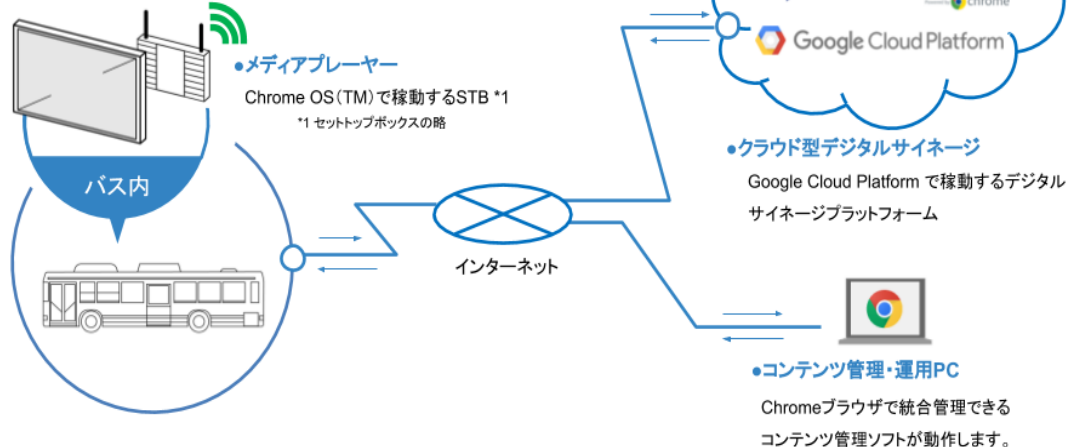

2019年3月27日

報道関係者各位

株式会社電算システム  
(東証第一部/名証第一部:3630)

京都京阪バス株式会社様、新型路線バス車両向けに  
デジタルサイネージ StratosMedia (ストラタスメディア) を導入

株式会社電算システム（本社：岐阜県岐阜市、代表取締役社長執行役員 COO：田中 靖哲、以下「電算システム」）は、京都京阪バス株式会社（本社：京都府八幡市、代表取締役社長：北西進太郎）が2019年4月7日より、運行を開始する「お茶」をコンセプトとした装飾とお茶室風の設備を付加した特別仕様路線バス（宇治茶バス）の車内に、クラウド型デジタルサイネージ「StratosMedia（ストラタスメディア）」を活用した交通移動体向けデジタルサイネージソリューションを提供致します。

■ 特別仕様路線バス「宇治茶バス」について

この「宇治茶バス」は、乗ること自体が目的となるような特別仕様バスで、宇治茶のグリーンを基調とした外装に茶畑や茶壺が描かれており、後方のハート型の窓は「の」がモチーフとなっています。車内には黄金の茶室をイメージした対面式座席を設え、インバウンド対応としてWi-Fi設備やデジタルサイネージを備えています。

●サイネージ用ディスプレイ

ロケーションを選ばないサイネージは端末毎に放映を選択できます。

■ 以下の評価を頂いたことで、弊社からの導入に至りました

- 従来のサイネージ端末では、移動体という環境での稼働が難しかったが、Chrome™ デバイス＋クラウド型デジタルサイネージ「StratosMedia」の組み合わせによって解決できる点。
- 弊社が導入している、都営バスで2019年3月末時点で約500台（将来的に1000台）の稼働実績
- 「StratosMedia」の機能として、お客様自身がクラウドを介していつでもどこでもコンテンツを書き換えられる、また曜日・時間などでコンテンツの出し分け（スケジュール配信）が可能。
- 弊社が機器／システムの手配、コンテンツの作成まで、トータルでの支援が可能であること。